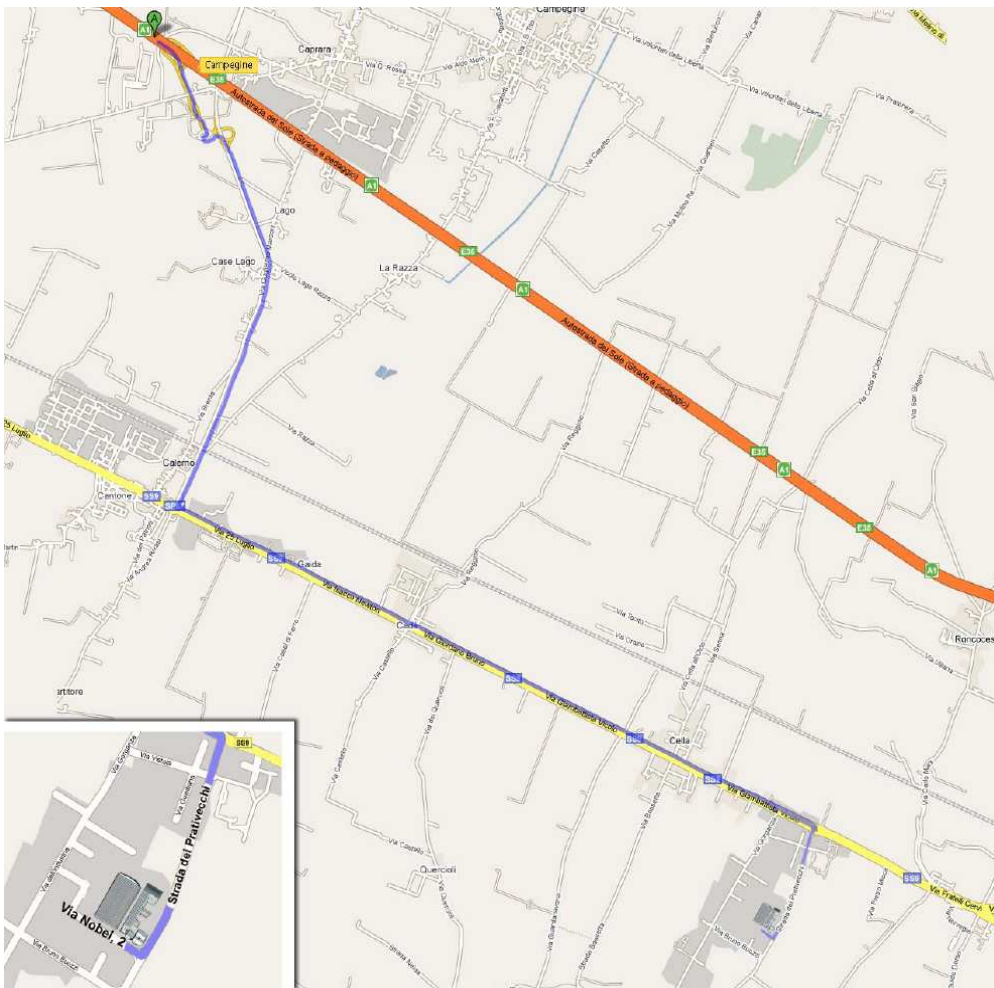

## Come raggiungerci

Landi Renzo Corporate University si trova in Via Nobel, 2 Corte Tegge- 42025 Cavriago (RE)

### **Dall'Autostrada - Casello di Reggio Emilia (per chi viene da Bologna)**

(distanza totale Km 7 circa dal casello alla nostra sede)

1. Arrivando dall'autostrada A1 (entrambe le direzioni), uscire al casello di REGGIO EMILIA
2. Seguire le indicazioni per PARMA, percorrendo tutta la tangenziale,
3. Immettersi sulla S.S. 9 (via Emilia) e proseguire per circa km 1,5
4. Individuare sulla sinistra la concessionaria Mercedes, svoltando a sinistra (via Prati Vecchi) alla rotonda
5. Dopo circa 600 metri, sulla destra, si vede la sede Landi Renzo (è visibile il marchio nel prato antistante),
6. Svoltare a destra in via Nobel e fermarsi presso la Portineria, che indirizzerà all'area di parcheggio.

## **Dall'Autostrada - Casello di Campegine (per chi viene da Milano)**

(distanza totale Km 7 circa dal casello alla nostra sede)

1. Arrivando dall'autostrada A1, uscire al casello di Canossa - Terre Matildiche (CAMPEGINE),
2. Seguire le indicazioni per CALERNO, dirigendosi verso S.S.9,
3. Alla rotonda, immettersi sulla S.S. 9 (via Emilia) e proseguire per circa km 5,9 verso Reggio Emilia
4. Arrivati alla rotonda dopo CELLA, prendere la prima a destra (in corrispondenza della concessionaria Mercedes), svoltando in via Prati Vecchi
5. Dopo circa 600 metri, sulla destra, si vede la sede Landi Renzo (è visibile il marchio nel prato antistante),
6. Svoltare a destra in via Nobel e fermarsi presso la Portineria, che indirizzerà all'area di parcheggio.